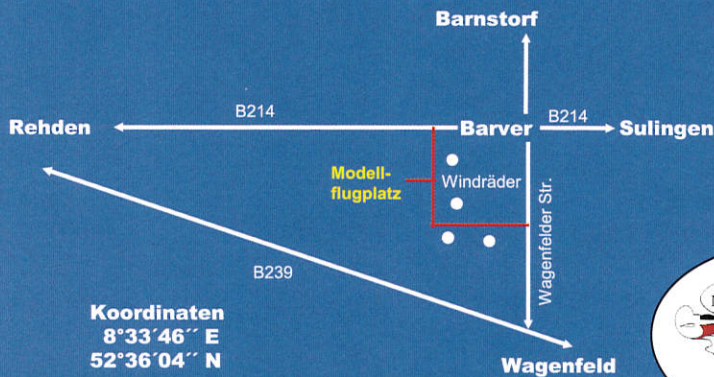

MODELFLUGCLUB
BARVER e.V.

MODEL FLUG SHOW

SAMSTAG & SONNTAG

26./27.05.

SPORTFLUGPLATZ
BARVER WAGENFELDER STR.

Koordinaten
8°33'46" E
52°36'04" N

EINTRITT FREI

www.mfc-barver.de